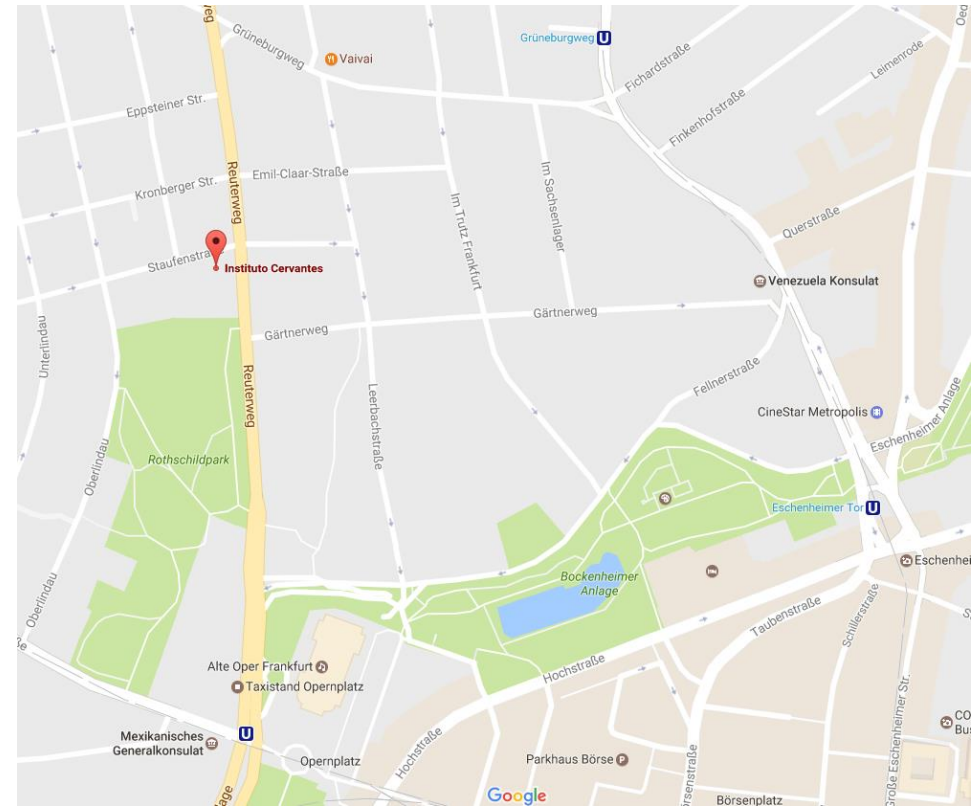

Aus Richtung Köln/ Wiesbaden:

Folgen Sie der A3 in Richtung Frankfurt am Main. Nehmen Sie die Ausfahrt 51-Frankfurt-Süd in Richtung Frankfurt-Stadtmitte. Fahren Sie auf der B44 für etwa 3 Kilometer und nehmen Sie dann die Ausfahrt Richtung Sachsenhausen/Niederrad. Biegen Sie rechts auf die Mörfelder Landstrasse ab und fahren Sie für etwa 1 Kilometer. Biegen Sie links auf die Staufenstrasse ab. Die Staufenstrasse 1 befindet sich nach etwa 50 Metern auf der linken Seite.

Aus Richtung Hannover/ Berlin:

Folgen Sie der A7 in Richtung Kassel/Frankfurt am Main. Nehmen Sie die Ausfahrt 20-Hattenbacher Dreieck und wechseln Sie auf die A5 in Richtung Frankfurt am Main. Fahren Sie für ca. 110 Kilometer auf der A5 und nehmen Sie die Ausfahrt 19-Frankfurt am Main-Westhafen in Richtung Messe/Stadtmitte. Biegen Sie rechts auf die Gutleutstrasse ab und fahren Sie für etwa 2 Kilometer. Biegen Sie links auf die Mainzer Landstrasse ab und fahren Sie für ca. 1 Kilometer. Biegen Sie rechts auf die Staufenstrasse ab.

Die Staufenstrasse 1 befindet sich nach etwa 200 Metern auf der rechten Seite.

Aus Richtung Nürnberg/ München:

Nehmen Sie die Ausfahrt 47-Frankfurt am Main-Nordwestkreuz und wechseln Sie auf die A66 in Richtung Frankfurt am Main. Fahren Sie für etwa 10 Kilometer auf der A66 und nehmen Sie die Ausfahrt 17-Frankfurt am Main-Miquelallee in Richtung Innenstadt. Biegen Sie rechts auf die Fritz-Emmel-Weg ab und fahren Sie für ca. 400 Meter. Biegen Sie links auf die Eschersheimer Landstrasse ab und fahren Sie für ca. 1,5 Kilometer. Biegen Sie links auf die Bremer Strasse ab und fahren Sie für ca. 500 Meter. Biegen Sie rechts auf die Staufenstrasse ab. Die Staufenstrasse 1 befindet sich nach etwa 50 Metern auf der rechten Seite.