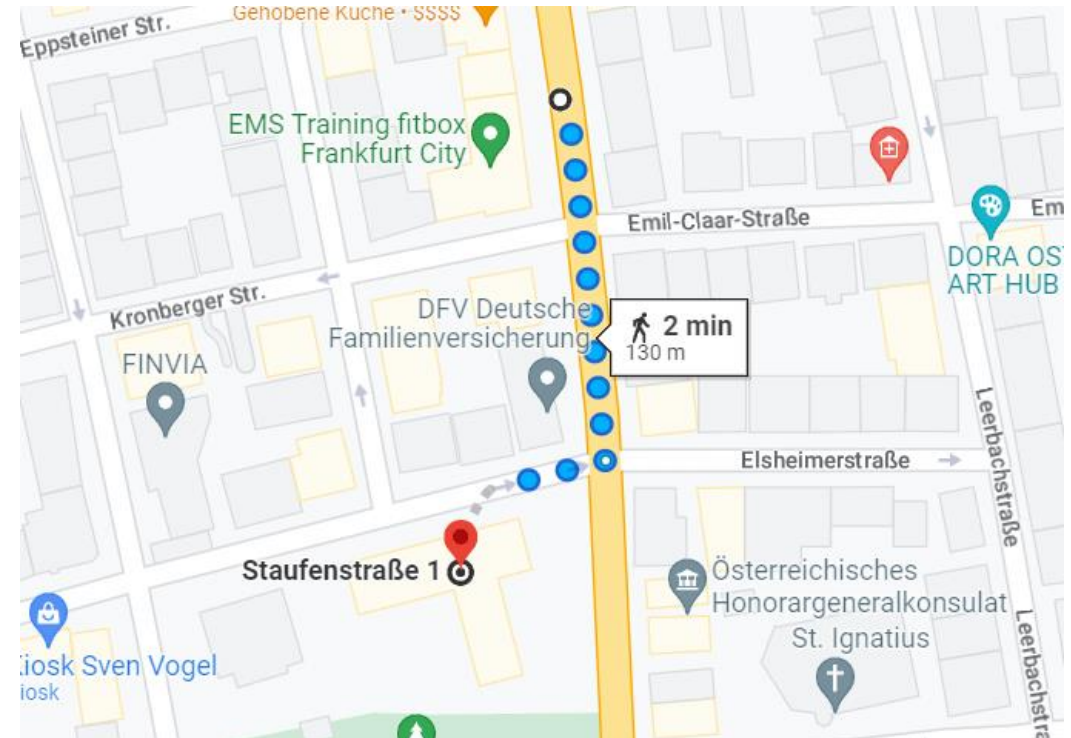

Ab Kronberger Straße

Ansprechpartner der DFV Deutsche Familienversicherung AG

Lutz Kiesewetter
Leiter Unternehmenskommunikation & Investor Relations
E-Mail: Lutz.Kiesewetter@deutsche-familienversicherung.de
Tel.: +49 69 74 30 46 396

Marcel Fürderer
Teamleiter Unternehmenskommunikation & Investor Relations
E-Mail: Marcel.Fuerderer@deutsche-familienversicherung.de
Tel.: +49 69 743046 608